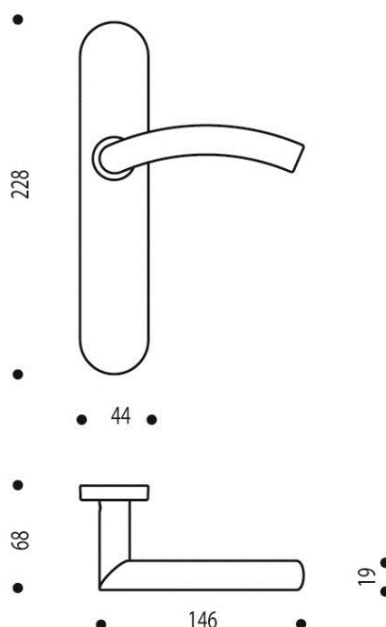

Fiche produit Linux 494

Gamme :

- Version double béquille
- Version grande plaque
- Perçages :
 - Bec de cane
 - Clé I
 - Clé L
 - Condamnation simple
 - Condamnation à voyant
 - SGN2
- Finition :
 - Inox brossé

Descriptif technique :

- Béquille en acier inoxydable
- Ensemble monobloc : béquille et plaque solidarisées
- Sous plaque en acier
- Ressort de rappel intégré
- Fixations invisibles des deux côtés
- Carré de 7mm
- Vis de fixation M4 relieuses entraxe 195mm